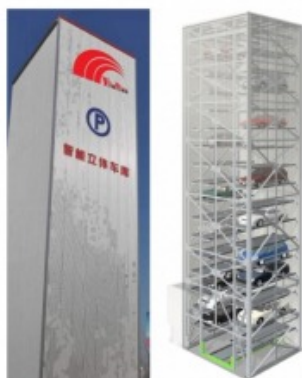

รับสร้าง อาคารจอดรถสำเร็จรูป Tower Parking

ตราสินค้า: Yintian Parking

คำค้นหา: รับสร้าง อาคารจอดรถสำเร็จรูป **หมวดหมู่:** ลานจอดรถสำเร็จรูป

รายละเอียดสินค้า

รายละเอียด

รับสร้าง อาคารจอดรถสำเร็จรูป รับสร้างและออกแบบอาคารจอดรถสำเร็จรูป สะดวก รวดเร็ว และประหยัดกว่าการสร้างอาคารจอดรถแบบเดิม และแก้ไข ปัญหาที่จอดรถไม่เพียงพอ ด้วยระบบที่จอดรถสำเร็จรูปสามารถต่อเติมเป็นที่จอดรถได้...

[ดูรายละเอียด](#)